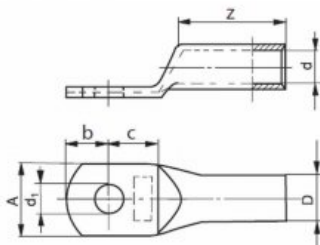

Końcówki kablowe miedziane - typu K, KS

Przeznaczenie: Do zakańczania żył miedzianych okrągłych i sektorowych na napięcia do 1kV.

Zwiększają bezpieczeństwo i trwałość połączenia.

Dane techniczne

Montaż

Aby trwale zamocować końcówkę, należy ją zaprasować przy użyciu prasy z odpowiednio dobranymi szczękami. Koniec żyły sektorowej przed zamocowaniem w końcówce należy przeformować na okrągły.

Materiał:

Rury miedziane w gatunku Cu-ETP wg PN-EN 13600, PN-EN 13601.

Końcówki KS posiadają cynową powłokę ochronną nakładaną galwanicznie.

Przekrój żyły [mm ²]	Typ końcówki	Indeks	Typ końcówki	Indeks	Pakow. [szt.]	Opak. zbiorcze [szt.]	Wymiary [mm]						
							D	d	d ₁	A	b	c	z
2,5	K 2,5/4	TOKAC0020000401	KS 2,5/4	TOKAZ0020000401	100	7000	4	2,4	4,2	8	4	5	7